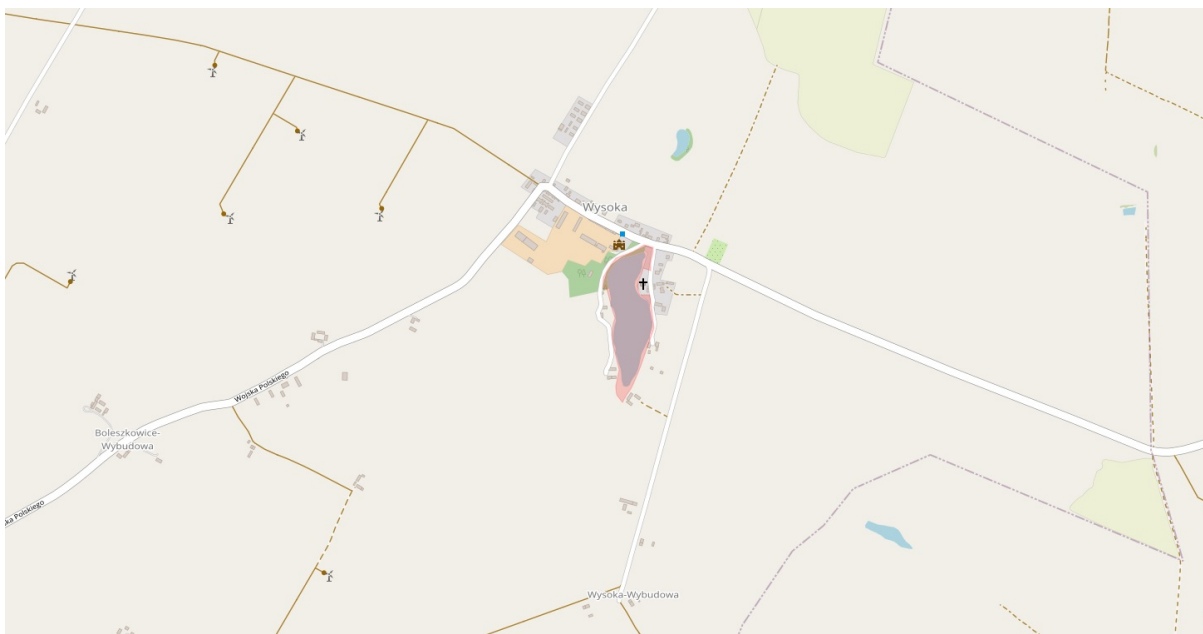

Ważne! Nowe zbiorniki wodne udostępnione do wędkowania

Ważne! Od 1 września 2024r. dla członków naszego Okręgu, udostępnione do wędkowania zostały następujące zbiorniki wodne:

- Jezioro Nierybno o numerze działki: 19/2 obręb: Strapie o powierzchni 12,71 ha

- Staw Wysoka o numerze działki: 145/1 obręb: Wysoka o powierzchni 4,94 ha

- Karsko Małe o numerze działki: 420 obręb: Okunie o powierzchni 20,06 ha

- Jezioro Dzikówko o numerze działki: 1 obręb: Barlinek o powierzchni 25,55 ha

- Jezioro Żydowo o numerze działki: 549 obręb: Żydowo (Niepoko) o powierzchni 4,41 ha
zdjęcie mapki łowiska dostępne w pliku pdf

6 września 2024, 11:46