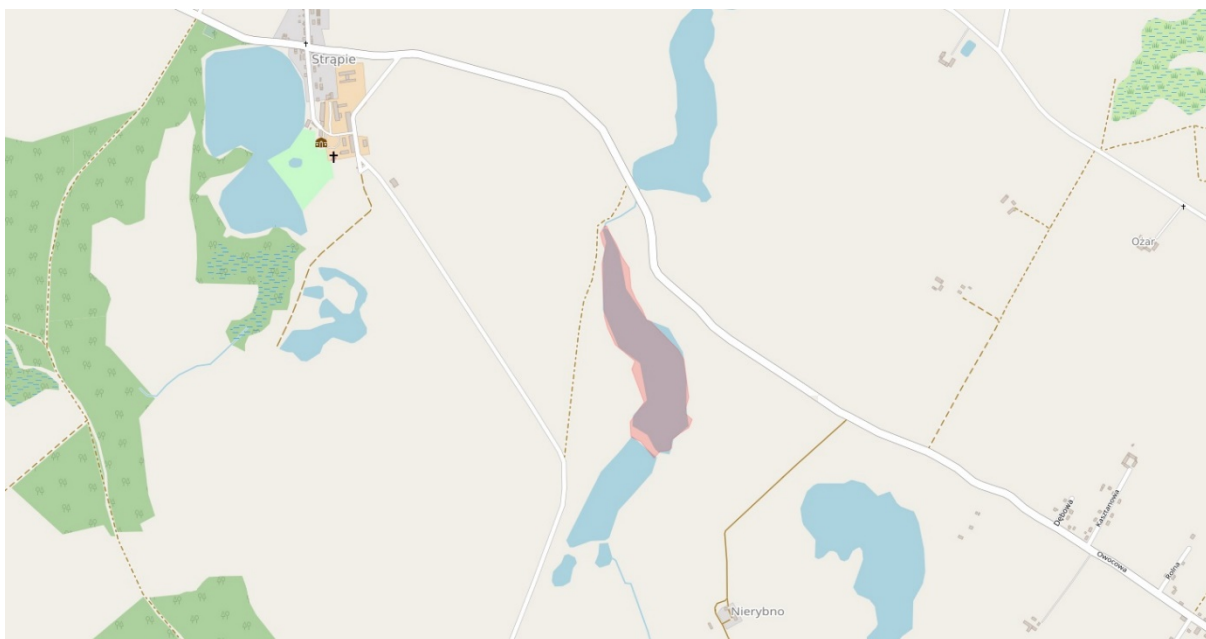

Ważne! Nowe zbiorniki wodne udostępnione do wędkowania

Ważne! Od 1 września 2024r. dla członków naszego Okręgu, udostępnione do wędkowania zostały następujące zbiorniki wodne:

- Jezioro Nierybno o numerze działki: 19/2 obręb: Strapie o powierzchni 12,71 ha

- Staw Wysoka o numerze działki: 145/1 obręb: Wysoka o powierzchni 4,94 ha

- Karsko Małe o numerze działki: 420 obręb: Okunie o powierzchni 20,06 ha

- Jezioro Dzikówko o numerze działki: 1 obręb: Barlinek o powierzchni 25,55 ha

- Jezioro Żydowo o numerze działki: 549 obręb: Żydowo (Niepoko) o powierzchni 4,41 ha
zdjęcie mapki łowiska dostępne w pliku pdf

6 września 2024, 11:46